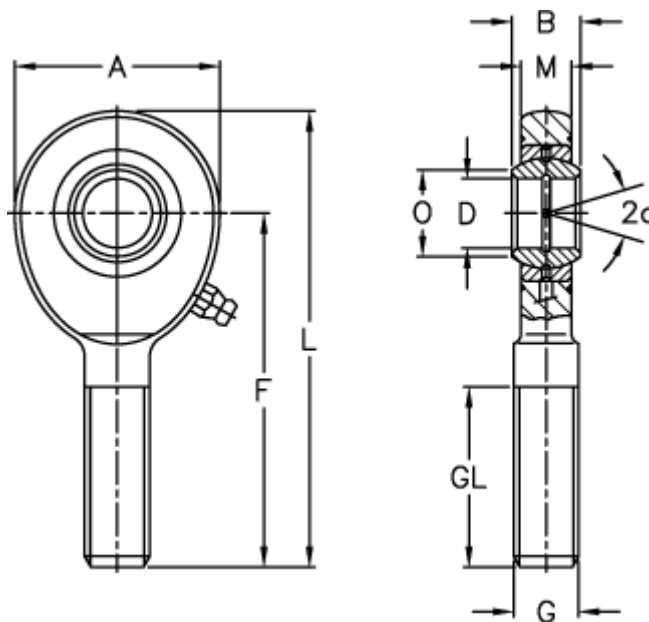

Varenummer: 03482008

Beskrivelse: Fluro Ledhoved EAL 8

Mål

A	= 24	L	= 54
a (grader)	= 15	M	= 6
B	= 8	O	= 10.2
D	= 8	Statisk træk kN	= 12.7
Dynamisk træk kN	= 5.5	Vægt	= 28
F	= 42		
g	= M8		
GL	= 22		